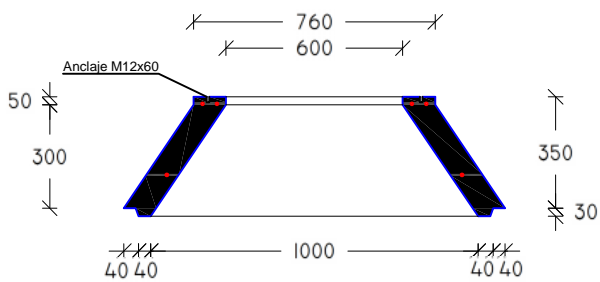

# ARQUETA IBERDROLA

Homologadas por:

C 350 x 1000

ET 600 x 1000

COTAS EN MM

	ARMADURA	RECUBRIMIENTO MÍNIMO	PESO
Arqueta	CERCO SUPERIOR DE Ø 8 MM	4 CM	375 KG
CONO	Ø 6 MM SEGÚN FIGURA	4 CM	330 KG