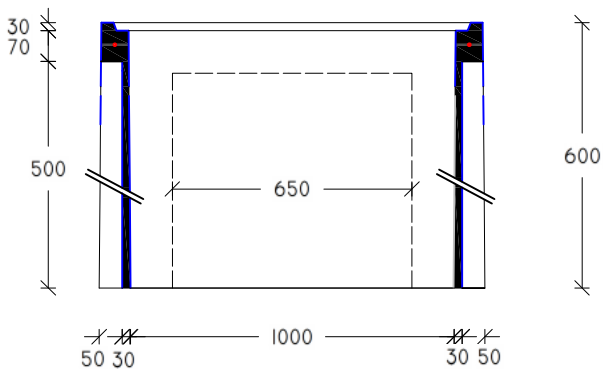

# ARQUETA IBERDROLA

Homologadas por:

C 350 x 1000

ET 600 x 1000

COTAS EN MM

	ARMADURA	RECUBRIMIENTO MÍNIMO	PESO
Arqueta	CERCO SUPERIOR DE Ø 8 MM	4 CM	375 KG
CONO	Ø 6 MM SEGÚN FIGURA	4 CM	330 KG